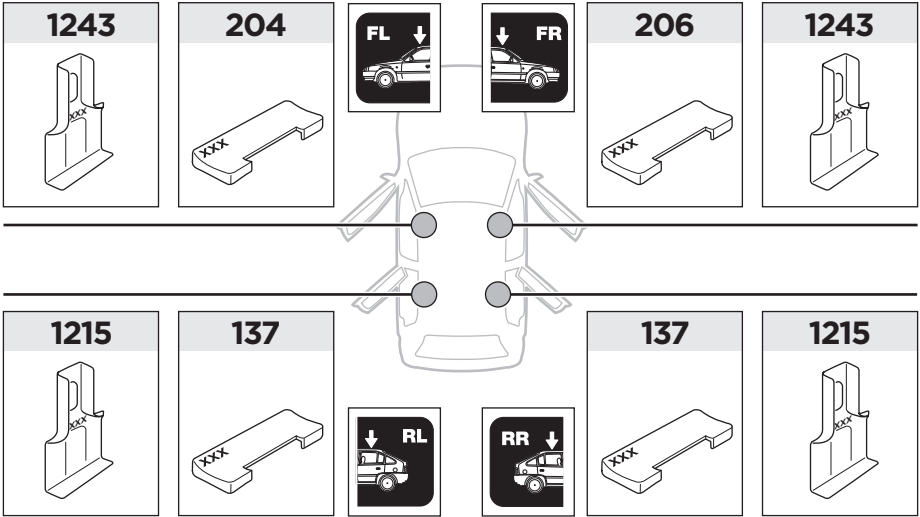

# 1

	X (scale)	X (mm)	X (inch)
HYUNDAI ix 35, 5-dr SUV, 10-15	42,5	1076	42 <sup>3</sup> / <sub>8</sub>
HYUNDAI Tucson, 5-dr SUV, 10-15	42,5	1076	42 <sup>3</sup> / <sub>8</sub>

	Y (scale)	Y (mm)	Y (inch)
HYUNDAI ix 35, 5-dr SUV, 10-15	39	1041	41
HYUNDAI Tucson, 5-dr SUV, 10-15	39	1041	41

**2**

**HYUNDAI ix 35**, 5-dr SUV, 10-15

**HYUNDAI Tucson**, 5-dr SUV, 10-15

**3**

	W (mm)	Z (mm)	W (inch)	Z (inch)
<b>HYUNDAI ix 35</b> , 5-dr SUV, 10-15	<b>300</b>	<b>620</b>	<b>11 <sup>3</sup>/<sub>4</sub></b>	<b>24 <sup>3</sup>/<sub>8</sub></b>
<b>HYUNDAI Tucson</b> , 5-dr SUV, 10-15	<b>300</b>	<b>620</b>	<b>11 <sup>3</sup>/<sub>4</sub></b>	<b>24 <sup>3</sup>/<sub>8</sub></b>