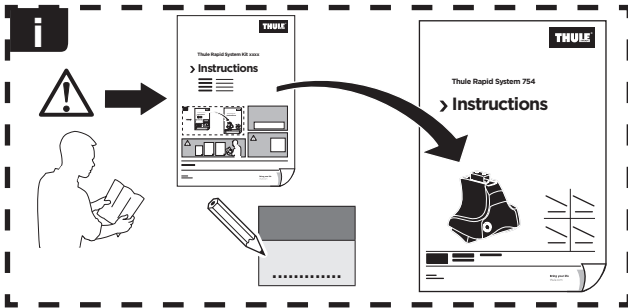

# > Instructions

**HYUNDAI ix 35**, 5-dr SUV, 10-15

**HYUNDAI Tucson**, 5-dr SUV, 10-15

ISO 11154-E

**141601**

C.20150613  
519-1601-04

**Bring your life**  
thule.com

137 x2